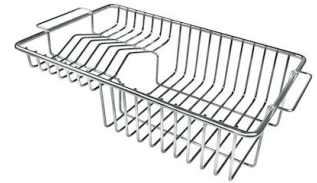

VASCA A RAGGIO STRETTO

Vasche con forme squadrate dal design moderno e con aumentata capienza. Per un'estetica minimal coniugata con la massima praticità.

DETTAGLI

Bordo Installazione	Sottotop
Colorazione	Gold
Finitura	PVD
Materiale	Acciaio inox AISI 304
Texture	Vintage
Base	80 cm
Dimensioni	750 x 440 mm
Dotazioni standard	Ganci di fissaggio, guarnizione, piletta, troppo-pieno e sifone, Imballo in scatola
Fori Mixer	Nessun foro di serie
Foro incasso	Vedi scheda tecnica
Gocciolatoio	No
Larghezza	75 cm
Misura vasca	710 x 400 mm
Numero vasche	1 vasca
Piletta	Piletta 3,5"

DATI TECNICI

Cut out size
Dimensioni per foratura top

GALLERIA FOTOGRAFICA

ACCESSORI OPZIONALI

Cestello bianco
8612 100

Cestello inox
8612 000

Cestello portapiatti inox
8100 303
* solo in abbinamento con l'accessorio
8644 101

Griglia portapiatti inox
8100 154

Tagliere in cristallo
8631 300

Tagliere in HDPE
8657 001

Tagliere Twin in HDPE
8644 101

Vaschetta bianca
8153 100

Cestello portapiatti inox
8100 201

**Kit grattugia con supporto per
anello e vassoio di raccolta alimenti**