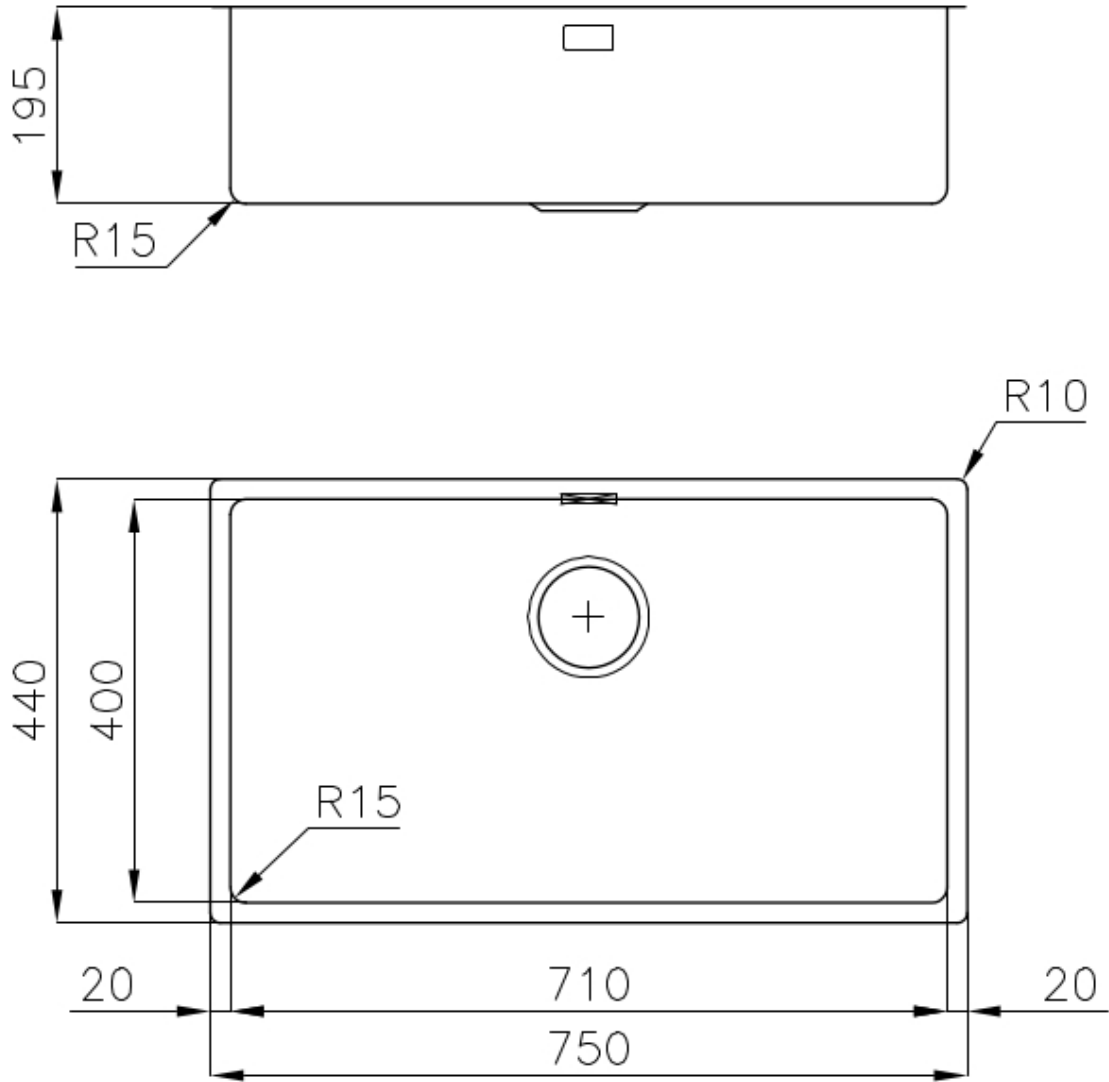

LAVELLI DI SPESSORE

Acciaio spesso 1 mm. Uno spessore importante che garantisce la massima robustezza per lavelli che non conoscono i segni del tempo.

PILETTA 3,5" BASKET

Lo scarico è dotato di piletta grande 3,5", con il pratico tappo a cestello che impedisce il defluire nello scarico di parti solide.

TROPPO PIENO PERIMETRALE

Il troppo/pieno è una sicurezza sempre presente sui lavelli Foster che impedisce il traboccare dell'acqua dalla vasca in caso di dimenticanze. La soluzione a scarico perimetrale migliora l'estetica grazie alla forma squadrata ed essenziale.

VASCA A RAGGIO STRETTO

Vasche con forme squadrate dal design moderno e con aumentata capienza. Per un'estetica minimal coniugata con la massima praticità.

DETTAGLI

Bordo Installazione	Sottotop
Colorazione	Gold
Finitura	PVD
Materiale	Acciaio inox AISI 304
Texture	Vintage
Base	80 cm
Dimensioni	750 x 440 mm
Dotazioni standard	Ganci di fissaggio, guarnizione, piletta, troppo-pieno e sifone, Imballo in scatola
Fori Mixer	Nessun foro di serie
Foro incasso	Vedi scheda tecnica
Gocciolatoio	No
Larghezza	75 cm
Misura vasca	710 x 400 mm
Numero vasche	1 vasca
Piletta	Piletta 3,5"

DATI TECNICI

Cut out size
Dimensioni per foratura top

GALLERIA FOTOGRAFICA

ACCESSORI OPZIONALI

Cestello bianco
8612 100

Cestello inox
8612 000

Cestello portapiatti inox
8100 303
* solo in abbinamento con l'accessorio
8644 101